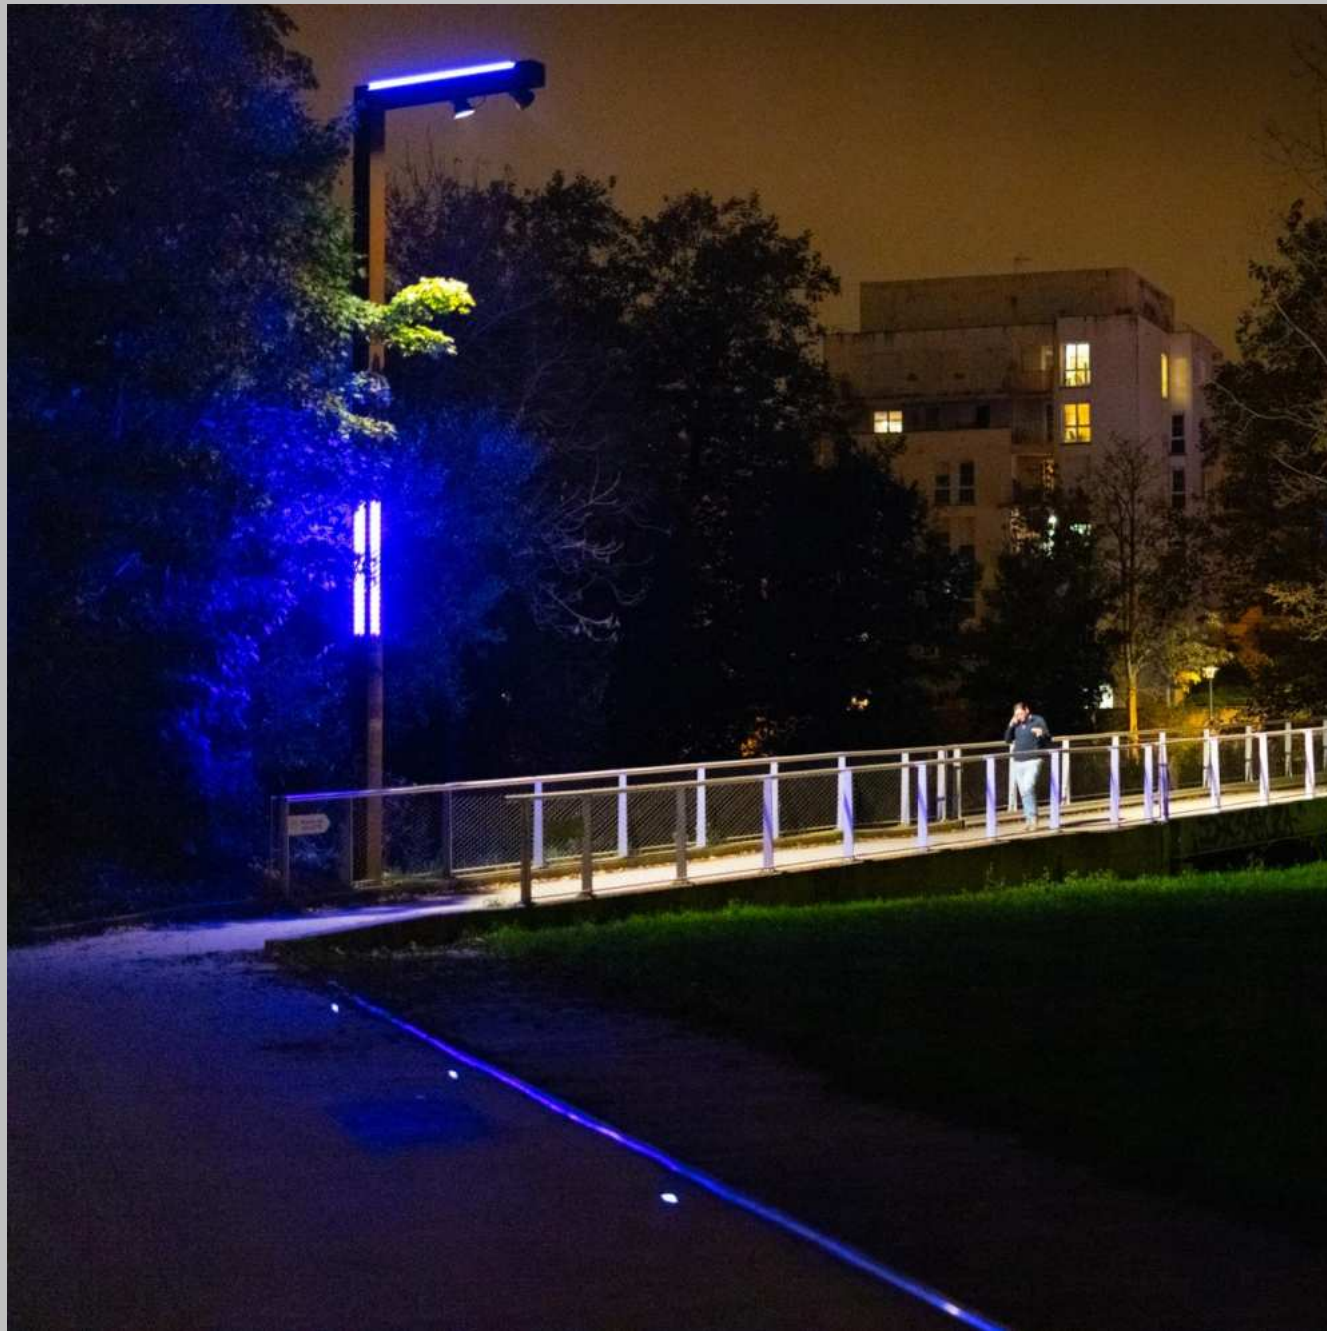

Source
Ce PC

Chemin d'accès au fichier
C:\Users\rene\F\Desktop\Plaine de Baud
\LOUEDEC René\03 RL PT Tour PDB i 120
0201 DSCF5829.JPG

René LOUEDEC

Chrislain MBEMBA

Jean-Michel ROUSSEAU

n°1 : Tentative à 51200 ISO - clarté et saturations augmentées